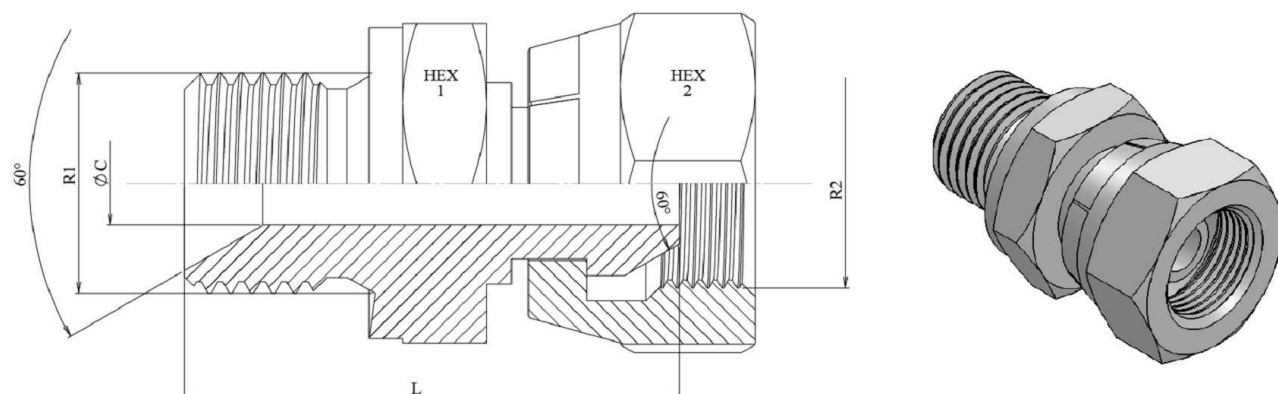

Adaptadores BSP

Uniones rectas macho-hembra

Adaptador macho - hembra giratoria BSP cono 60º

Acero Inoxidable AISI 316-L

Artículo	R1	R2	L	HEX 1	HEX 2	ØC
Z117004	1/4" BSP	1/4" BSP	29,5	17	19	6
Z117004H19	1/4" BSP	1/4" BSP		19	19	6
Z117006	3/8" BSP	3/8" BSP	33,5	22	22	8
Z117008	1/2" BSP	1/2" BSP	39,5	27	27	11
Z117012	3/4" BSP	3/4" BSP	43,5	32	32	16
Z117016	1" BSP	1" BSP	51,5	41	41	22
Z117020	1"1/4 BSP	1"1/4 BSP	56	50	50	28,5
Z117024	1"1/2 BSP	1"1/2 BSP	59	55	55	32
Z117032	2" BSP	2" BSP	63	70	70	46